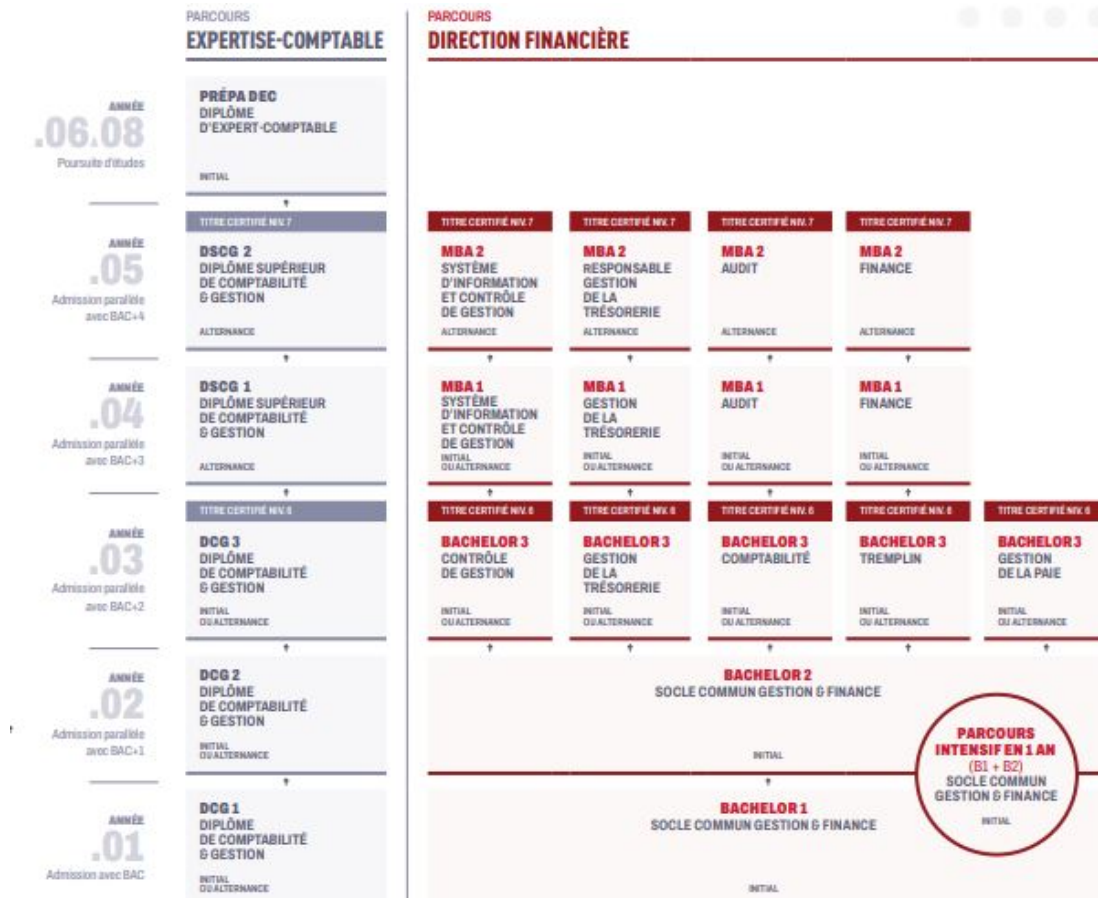

2 grandes filières et 13 cursus de formation très spécialisés
qui débouchent sur des diplômes certifiés d'Etat et 6 titres RNCP.

A propos d'IHECF

Ecole de l'Alliance Eduservices, implantée depuis 30 ans et créée par l'Ordre des Experts-Comptables rennais, IHECF forme des spécialistes : finance, gestion d'entreprise, expertise-comptable, commissariat aux comptes...

L'école prépare aux métiers du chiffre et du conseil, pour intégrer le monde professionnel dès l'obtention de leur diplôme. IHECF enregistre des taux de réussite nettement supérieurs aux moyennes nationales en 2022 : 70% pour l'obtention du DCG contre 40% au National et 65% pour l'obtention du DSCG contre 30% pour le National.

1 300 alumni ont été diplômés sur les 3 campus actuels : <https://www.ihecf.fr/>

Les chiffres clés IHECF

Création en 1992 à Rennes
7 campus en France
Angers, Caen, Chambéry, Grand-Genève, Paris, Rennes et Toulouse
1500 étudiants depuis 2015
Taux de réussite :
DCG : 75% (50% moyenne nationale)
DSCG : 65% (25% moyenne nationale)

Objectif de 1000 étudiants et 13 formations à la rentrée en 2023