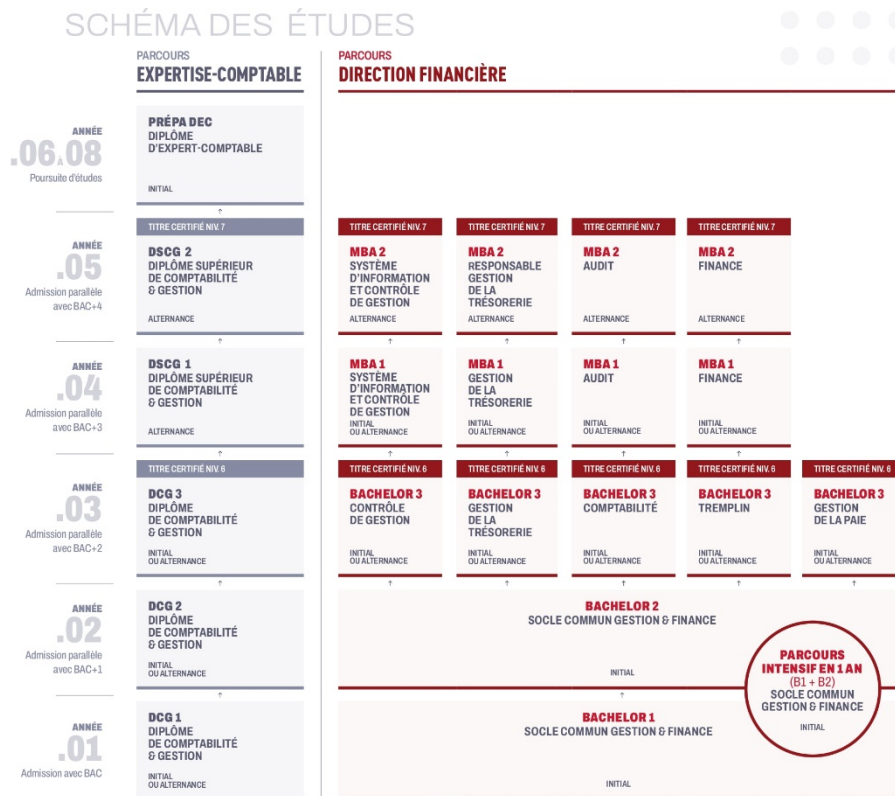

d'euros de chiffre d'affaires. Chaque année plus 7 600 jeunes diplômés sont recrutés. Suivre une formation dans ce secteur en pleine croissance est la promesse de trouver rapidement un emploi.

2 grandes filières et 13 cursus de formation très spécialisés qui débouchent sur des diplômes certifiés d'Etat et 6 titres RNCP.

A propos d'IHECF

Ecole de l'Alliance Eduservices, implantée depuis 30 ans à Rennes et créée par l'Ordre des Experts-Comptables rennais, IHECF forme des spécialistes : finance, gestion d'entreprise, expertise - comptable, commissariat aux comptes...

L'école prépare aux métiers du chiffre et du conseil, pour intégrer le monde professionnel dès l'obtention de leur diplôme. IHECF enregistre des taux de réussite nettement supérieurs aux moyennes nationales en 2022 : 70% pour l'obtention du DCG contre 40% au National et 65% pour l'obtention du DSCG contre 30% pour le National.

1 300 alumni ont été diplômés sur les 3 campus actuels : <https://www.ihecf.fr/>

Les chiffres clés IHECF

Création en 1992 à Rennes
7 campus en France
Angers, Caen, Chambéry, Grand-Genève, Paris, Rennes et Toulouse
1500 étudiants depuis 2015
Taux de réussite :
DCG : 75% (50% moyenne nationale)
DSCG : 65% (25% moyenne nationale)

Objectif de 1000 étudiants pour la rentrée 2023
13 formations en 2023