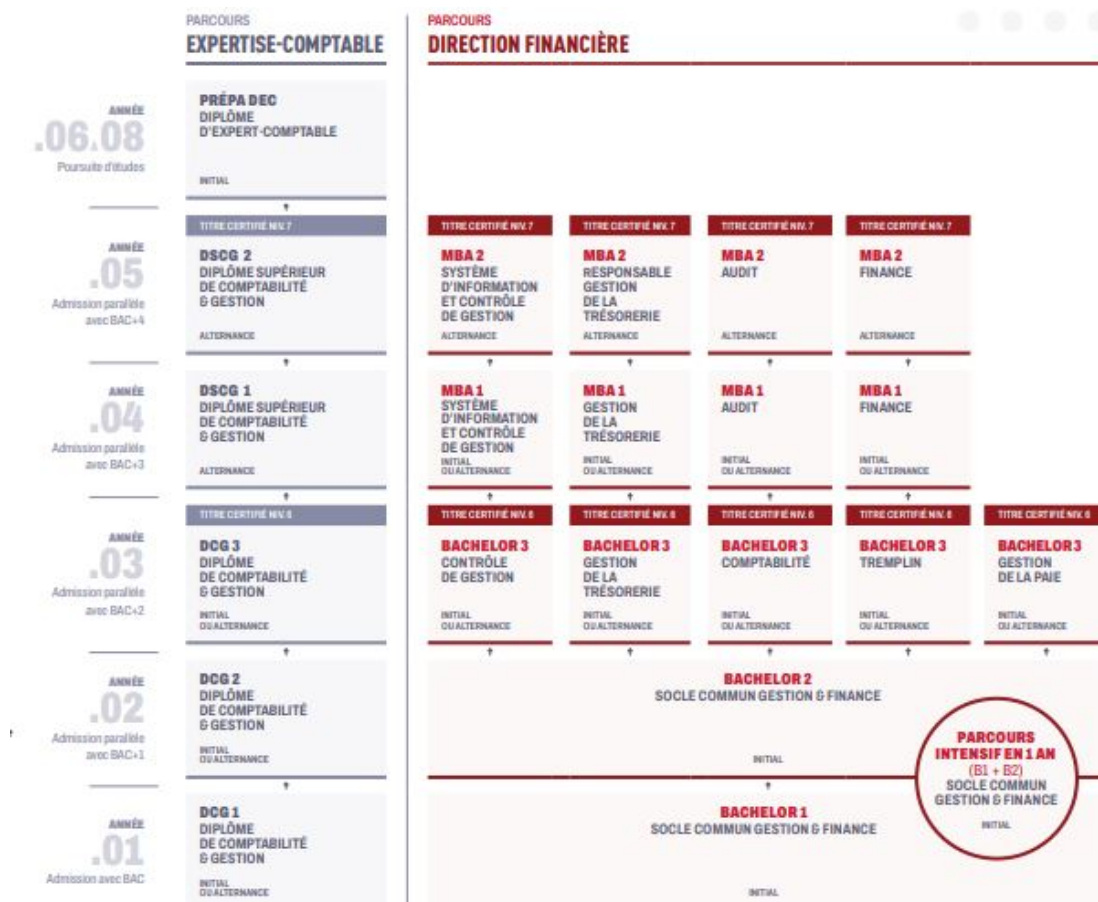

2 grandes filières et 13 cursus de formation très spécialisés
qui débouchent sur des diplômes certifiés d'Etat et 6 titres RNCP.

A propos d'IHECF

Ecole de l'Alliance Eduservices, implantée depuis 30 ans à Rennes et créée par l'Ordre des Experts-Comptables rennais, IHECF forme des spécialistes : finance, gestion d'entreprise, expertise - comptable, commissariat aux comptes...

L'école prépare aux métiers du chiffre et du conseil, pour intégrer le monde professionnel dès l'obtention de leur diplôme. IHECF enregistre des taux de réussite nettement supérieurs aux moyennes nationales en 2022 : 70% pour l'obtention du DCG contre 40% au National et 65% pour l'obtention du DSCG contre 30% pour le National.

1 300 alumni ont été diplômés sur les 3 campus actuels : <https://www.ihecf.fr/>

Les chiffres clés IHECF

Création en 1992 à Rennes
7 campus en France
Angers, Caen, Chambéry, Grand-Genève, Paris, Rennes et Toulouse
1500 étudiants depuis 2015
Taux de réussite :
DCG : 75% (50% moyenne nationale)
DSCG : 65% (25% moyenne nationale)

Objectif de 1000 étudiants pour la rentrée 2023
13 formations en 2023